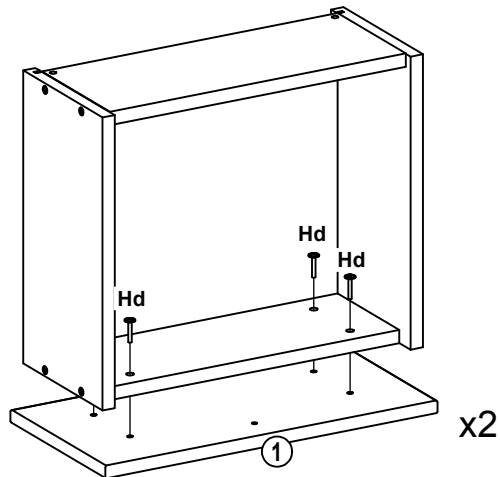

RAMWERK

Made in Denmark

Drawer – Schublade – Tiroir – Cajón – Lade – Cassetto – Skuffe

1

2

3

4

5

Jf $\varnothing 3,5 \times 10\text{mm}$
4 x

Sr 250mm
2 x

6

Jf $\varnothing 3,5 \times 10\text{mm}$
4 x

Ss 250mm
2 x

7