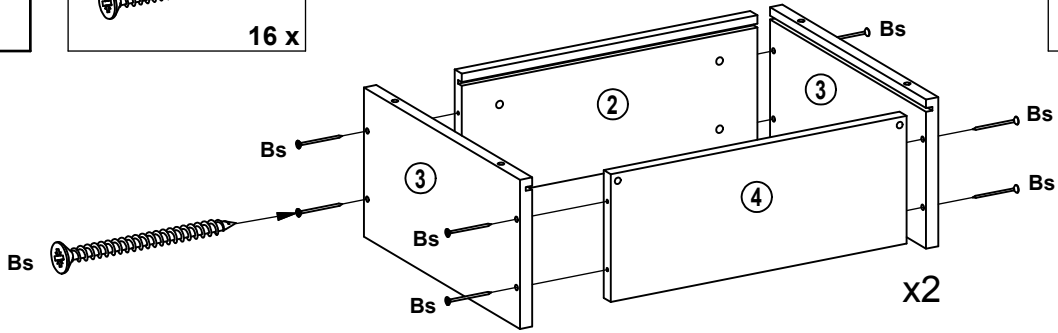

RAMWERK

Made in Denmark

Drawer – Schublade – Tiroir – Cajón – Lade – Cassetto – Skuffe

1

2

3

4

5

Jf $\varnothing 3,5 \times 10\text{mm}$
4 x

Sr 250mm
2 x

6

Jf $\varnothing 3,5 \times 10\text{mm}$
4 x

Ss 250mm
2 x

7