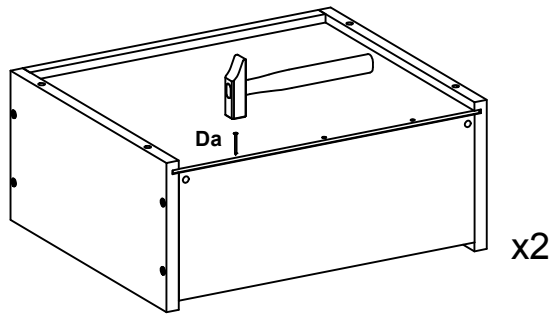

RAMWERK

Made in Denmark

Drawer – Schublade – Tiroir – Cajón – Lade – Cassetto – Skuffe

1

2

3

4

5

Jf $\varnothing 3,5 \times 10\text{mm}$
4 x

Sr 250mm
2 x

6

Jf $\varnothing 3,5 \times 10\text{mm}$
4 x

Ss 250mm
2 x

7