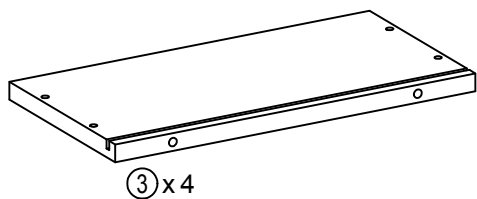

RAMWERK

Made in Denmark

Drawer – Schublade – Tiroir – Cajón – Lade – Cassetto – Skuffe

1

2

3

4

5

Jf $\varnothing 3,5 \times 10\text{mm}$
4 x

Sr 250mm
2 x

6

Jf $\varnothing 3,5 \times 10\text{mm}$
4 x

Ss 250mm
2 x

7