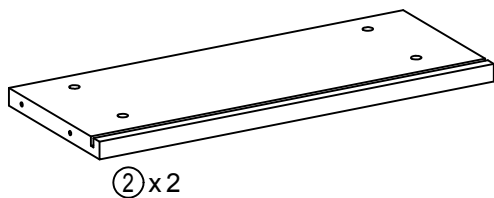

RAMWERK

Made in Denmark

Drawer – Schublade – Tiroir – Cajón – Lade – Cassetto – Skuffe

1

2

3

4

5

Jf $\varnothing 3,5 \times 10\text{mm}$
4 x

Sr 250mm
2 x

6

Jf $\varnothing 3,5 \times 10\text{mm}$
4 x

Ss 250mm
2 x

7