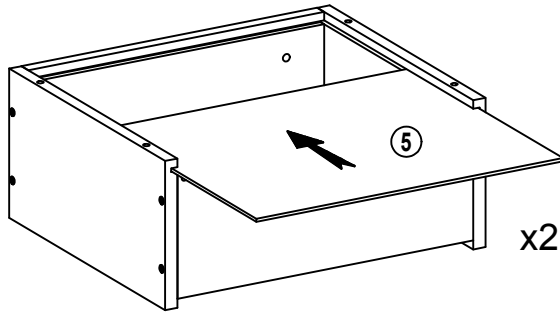

RAMWERK

Made in Denmark

Drawer – Schublade – Tiroir – Cajón – Lade – Cassetto – Skuffe

1

2

3

4

5

Jf $\varnothing 3,5 \times 10\text{mm}$
4 x

Sr 250mm
2 x

6

Jf $\varnothing 3,5 \times 10\text{mm}$
4 x

Ss 250mm
2 x

7