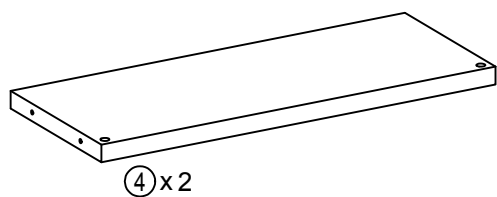

RAMWERK

Made in Denmark

Drawer – Schublade – Tiroir – Cajón – Lade – Cassetto – Skuffe

1

2

3

4

5

Jf $\varnothing 3,5 \times 10\text{mm}$
4 x

Sr 250mm
2 x

6

Jf $\varnothing 3,5 \times 10\text{mm}$
4 x

Ss 250mm
2 x

7