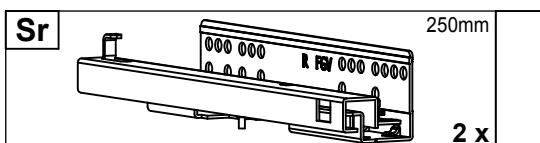

RAMWERK

Made in Denmark

Drawer – Schublade – Tiroir – Cajón – Lade – Cassetto – Skuffe

1

2

3

4

5

Jf $\varnothing 3,5 \times 10\text{mm}$
4 x

Sr 250mm
2 x

6

Jf $\varnothing 3,5 \times 10\text{mm}$
4 x

Ss 250mm
2 x

7