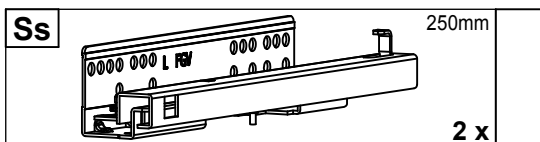

RAMWERK

Made in Denmark

Drawer – Schublade – Tiroir – Cajón – Lade – Cassetto – Skuffe

1

2

3

4

5

Jf $\varnothing 3,5 \times 10\text{mm}$
4 x

Sr 250mm
2 x

6

Jf $\varnothing 3,5 \times 10\text{mm}$
4 x

Ss 250mm
2 x

7